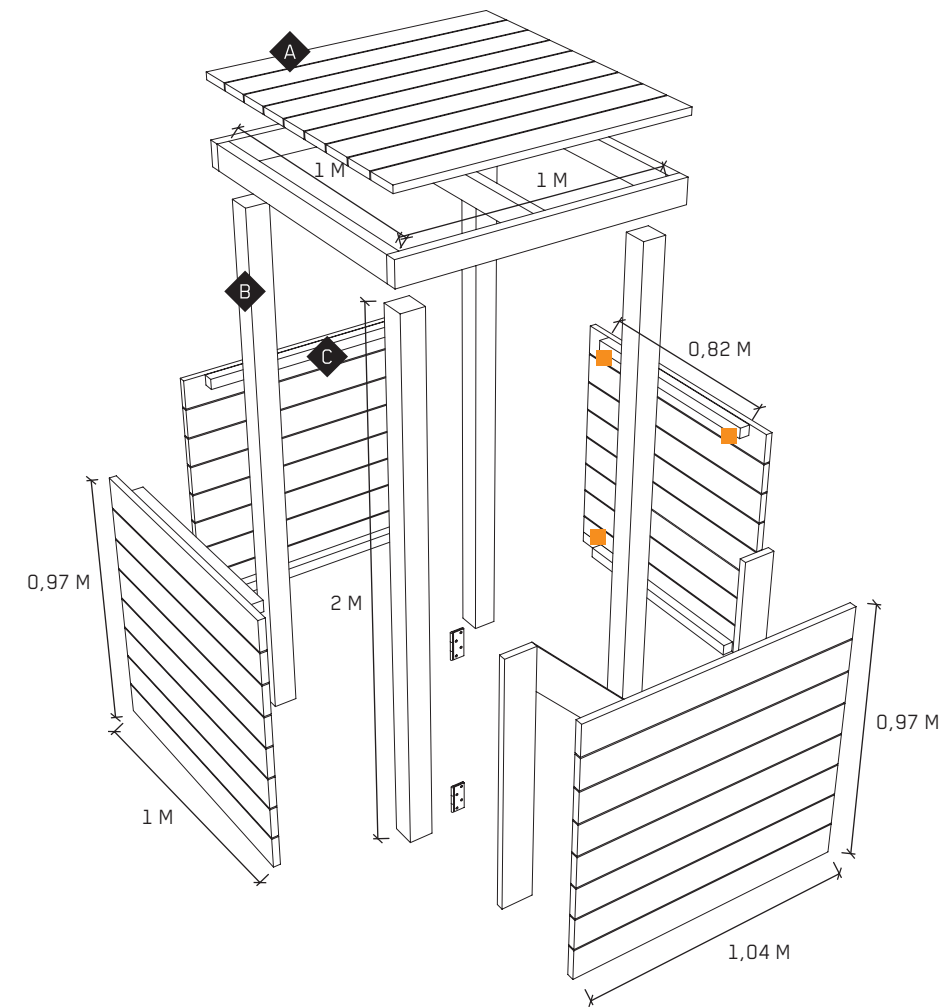

NÄITÄ TARVITSET

- RUUVIT:
4,5X40 MM
5X75 MM
- KULMARAUDAT:
12 KPL 40X40X40 MM
- SARANAT
KATTOHUOPA

MATERIAALIT					
◆ A		SHP	26X117 MM	2 KPL X 0,97 M 30 KPL X 1 M 16 KPL X 1,04 M	YHT. 48,58 M
◆ B		LUNAPOST	88X88 MM	4 KPL X 2 M	YHT. 8 M
◆ C		SHP	42X42 MM	8 KPL X 0,82 M	YHT. 6,56 M